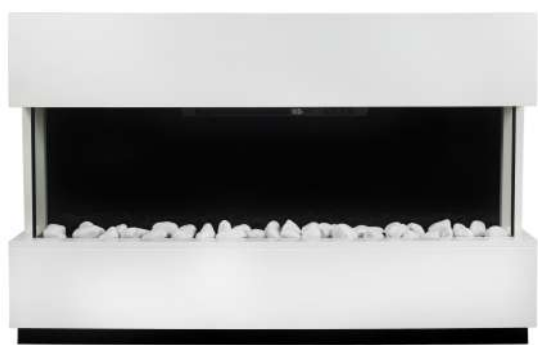

- Rama din MDF vopsit alb, cu ranforsări interioare
- Termostat cu telecomandă, funcție timer, funcție reglaj intensitate flacără, funcție reglaj putere încălzire, senzor geam deschis, reglaj precis temperatură
- Greutate 32 kg